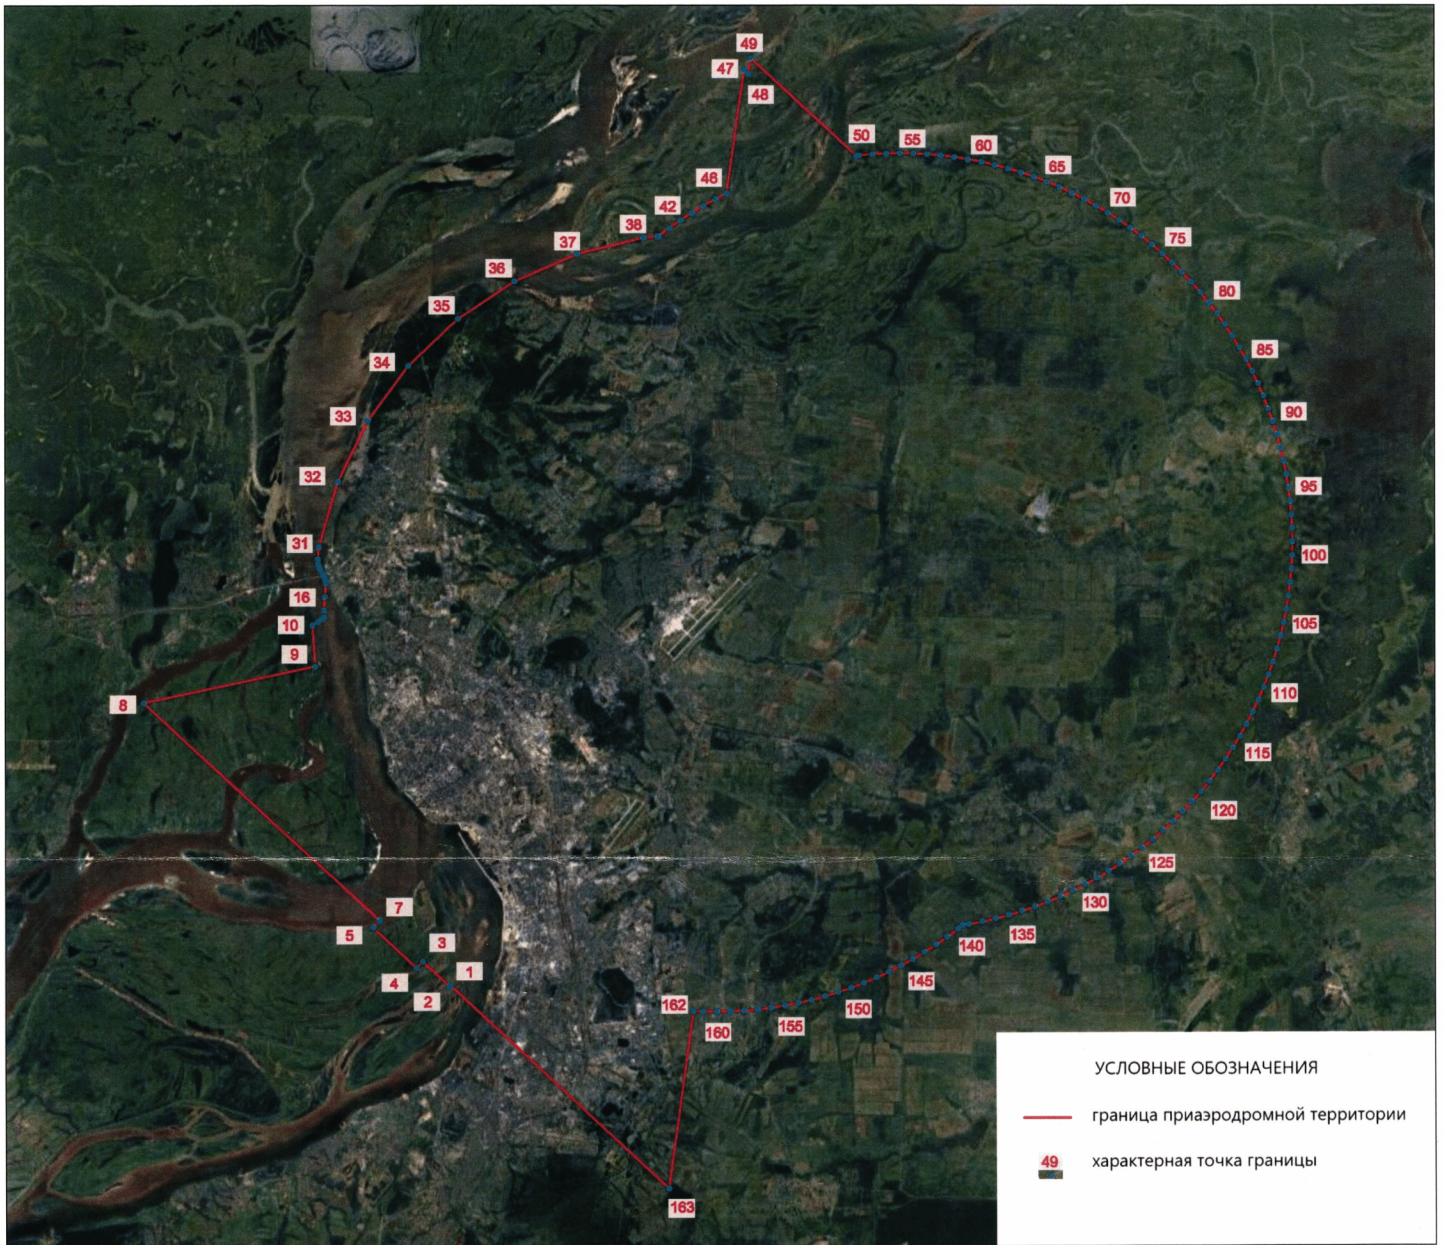

454	27:23:20107	27:23:40606	27:23:41712	27:23:51508	27:17:610702
455	27:23:20113	27:23:40612	27:23:41718	27:23:51514	27:17:611601
456	27:23:20119	27:23:40618	27:23:41724	27:23:51604	27:17:612301
457	27:23:20125	27:23:40624	27:23:41801	27:23:51610	27:17:613001
458	27:23:20131	27:23:40630	27:23:41808	27:23:51616	27:17:613601
459	27:23:20137	27:23:40636	27:23:41814	27:23:51622	27:17:614601
460	27:23:20201	27:23:40643	27:23:41821	27:23:51704	27:17:615101
461	27:23:20207	27:23:40649	27:23:41827	27:17:300701	27:17:615403
462	27:23:20213	27:23:40655	27:23:41833	27:17:300806	27:17:306701
463	27:23:20219	27:23:40661	27:23:41839	27:17:301102	27:17:320601
464	27:23:20225	27:23:40667	27:23:41845	27:17:301401	27:23:60401
465	27:23:20231	27:23:40673	27:23:41906	27:17:301704	79:6:2901001
466	27:23:20304	27:23:40679	27:23:41913	27:17:302101	27:17:304101
467	27:23:20310	27:23:40685	27:17:312701	27:17:319601	27:17:400502
468	27:17:320401	–	–	–	–

4.4. Приаэродромная территория аэродрома гражданской авиации Хабаровск (Новый) полностью или частично расположена в границах муниципальных образований, приведенных в таблице 1.3.

Таблица 1.3

Субъект Российской Федерации	Муниципальные образования
Хабаровский край	Городской округ город Хабаровск
	Хабаровский район
	Нанайский район
Еврейская автономная область	Смидовичский район

4.5. Графическое изображение границ приаэродромной территории аэродрома гражданской авиации Хабаровск (Новый) приведено на схеме 1.

Схема 1