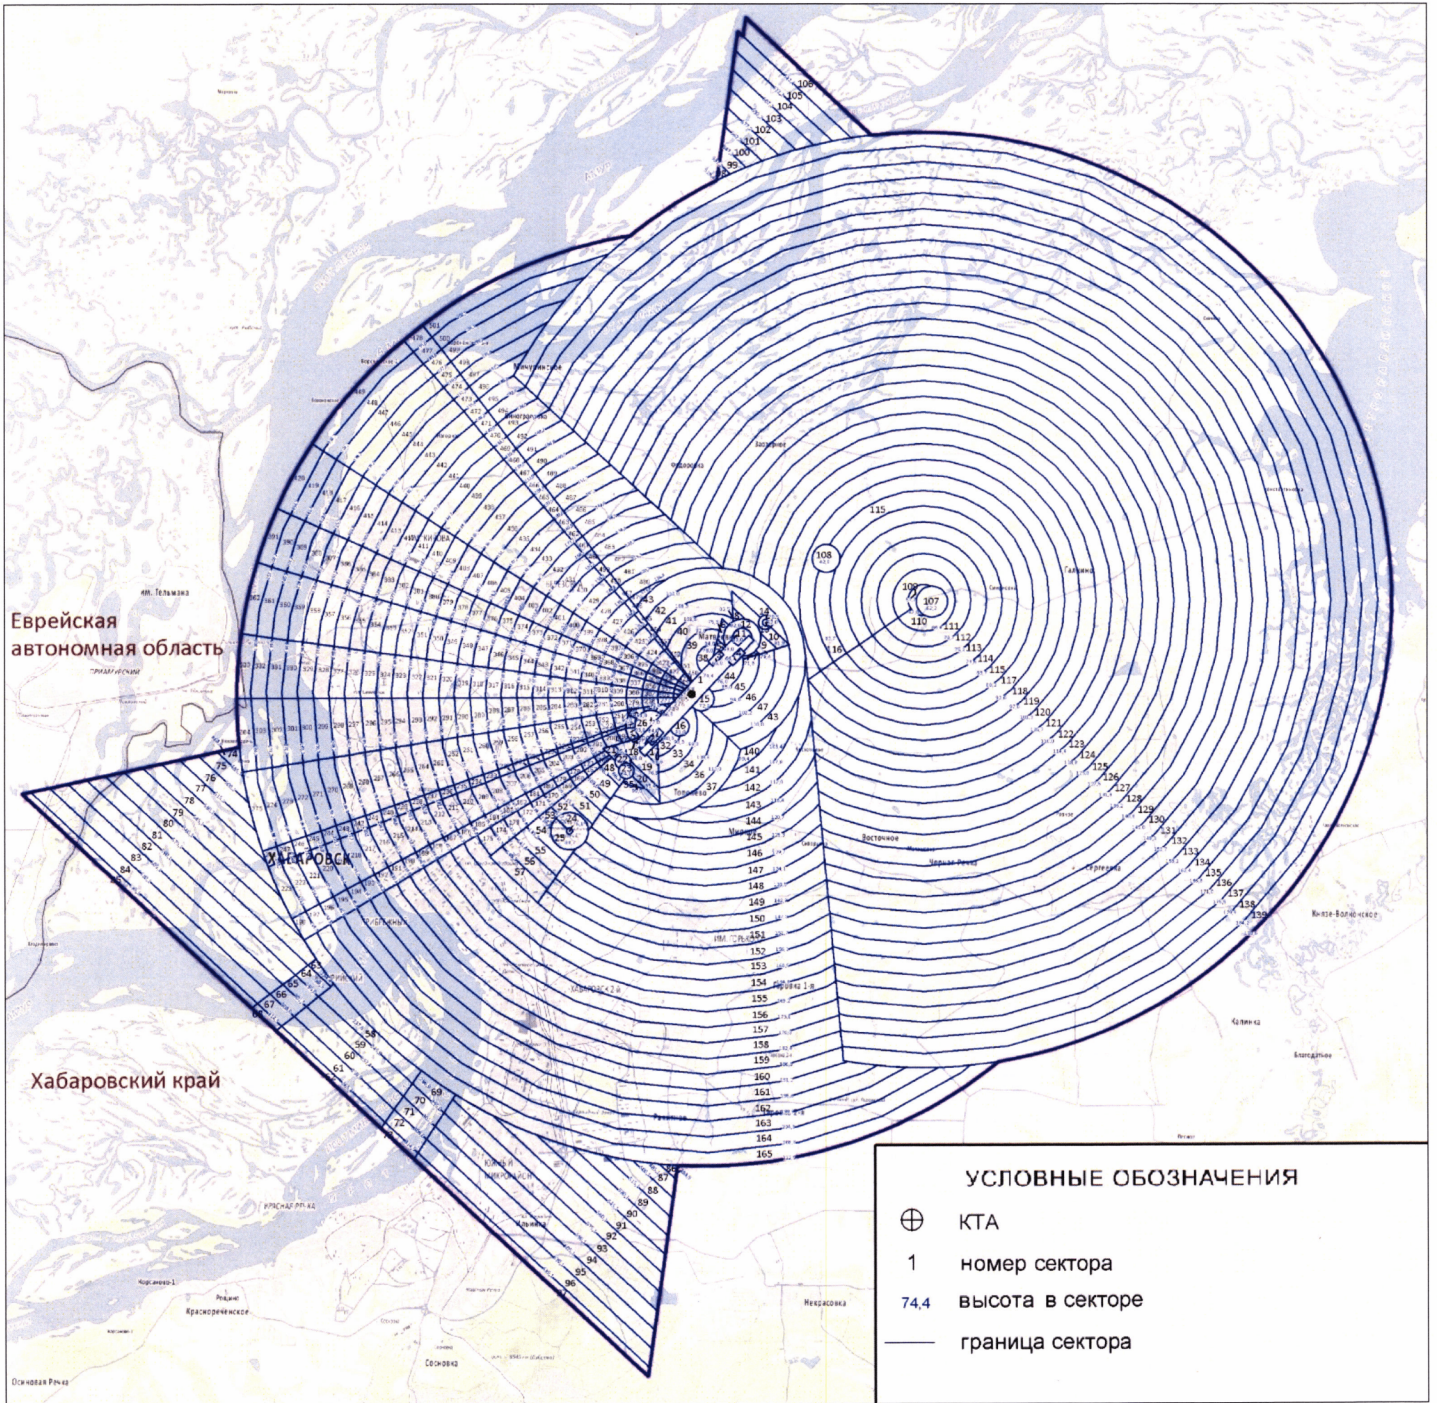

Схема 5.2

8.6. Перечень координат характерных точек границ секторов четвертой подзоны приаэродромной территории аэродрома гражданской авиации Хабаровск (Новый) приведен в таблице 5.4.

Таблица 5.4

Обозначение характерных точек границ	Координаты МСК-27	
	X	Y
Сектор 1 Набс 74,4 м		
1	461964.12	3187609.45
2	461385.84	3187068.29
3	461385.84	3187068.29
4	461031.32	3186736.53
5	460658.57	3186387.72
6	460658.57	3186387.72
7	460658.57	3186387.72
8	460207.22	3185965.34
9	460164.50	3185925.37
10	460176.34	3185912.71
11	459855.09	3185609.85
12	459803.11	3185560.84
13	459966.98	3185385.50
14	460018.96	3185434.51
15	460267.45	3185668.77
16	460152.89	3185791.33
17	460544.20	3186157.05
18	460699.24	3185991.16
19	460307.93	3185625.45
20	460302.27	3185631.50
21	460064.86	3185407.04
22	460228.73	3185231.69
23	460400.34	3185393.94
24	460405.52	3185398.84
25	461128.04	3186081.97
26	461492.11	3186426.19
27	461808.56	3186725.38
28	462139.12	3187037.92
29	462503.22	3187382.16
30	462778.07	3187642.02
31	462679.12	3187747.89
32	463057.43	3188101.47
33	463156.21	3187995.78
34	463305.44	3188135.09
35	463325.83	3188154.12
36	463515.92	3188331.56
37	463429.85	3188430.83
38	463323.80	3188553.14
39	463676.23	3188882.94
40	463581.13	3188984.69
41	463512.36	3189058.28
42	463158.22	3188726.89
43	463262.43	3188615.38
44	462846.90	3188227.02
45	462742.93	3188338.26
1	461964.12	3187609.45
Сектор 2 Набс 64,0 м		
1	460699.24	3185991.16
2	460544.20	3186157.05
3	460152.89	3185791.33
4	460307.93	3185625.45
1	460699.24	3185991.16
Сектор 3 Набс 65,0 м		
1	462822.69	3187594.28
2	463197.37	3187951.73
3	463057.43	3188101.47
4	462679.12	3187747.89
1	462822.69	3187594.28
Сектор 4 Набс 66,7 м		
1	462846.90	3188227.02
2	463262.43	3188615.38
3	463110.12	3188778.35
4	462694.59	3188389.99
1	462846.90	3188227.02
Сектор 5 Набс 69,0 м		
1	463545.71	3187878.01
2	463305.44	3188135.09