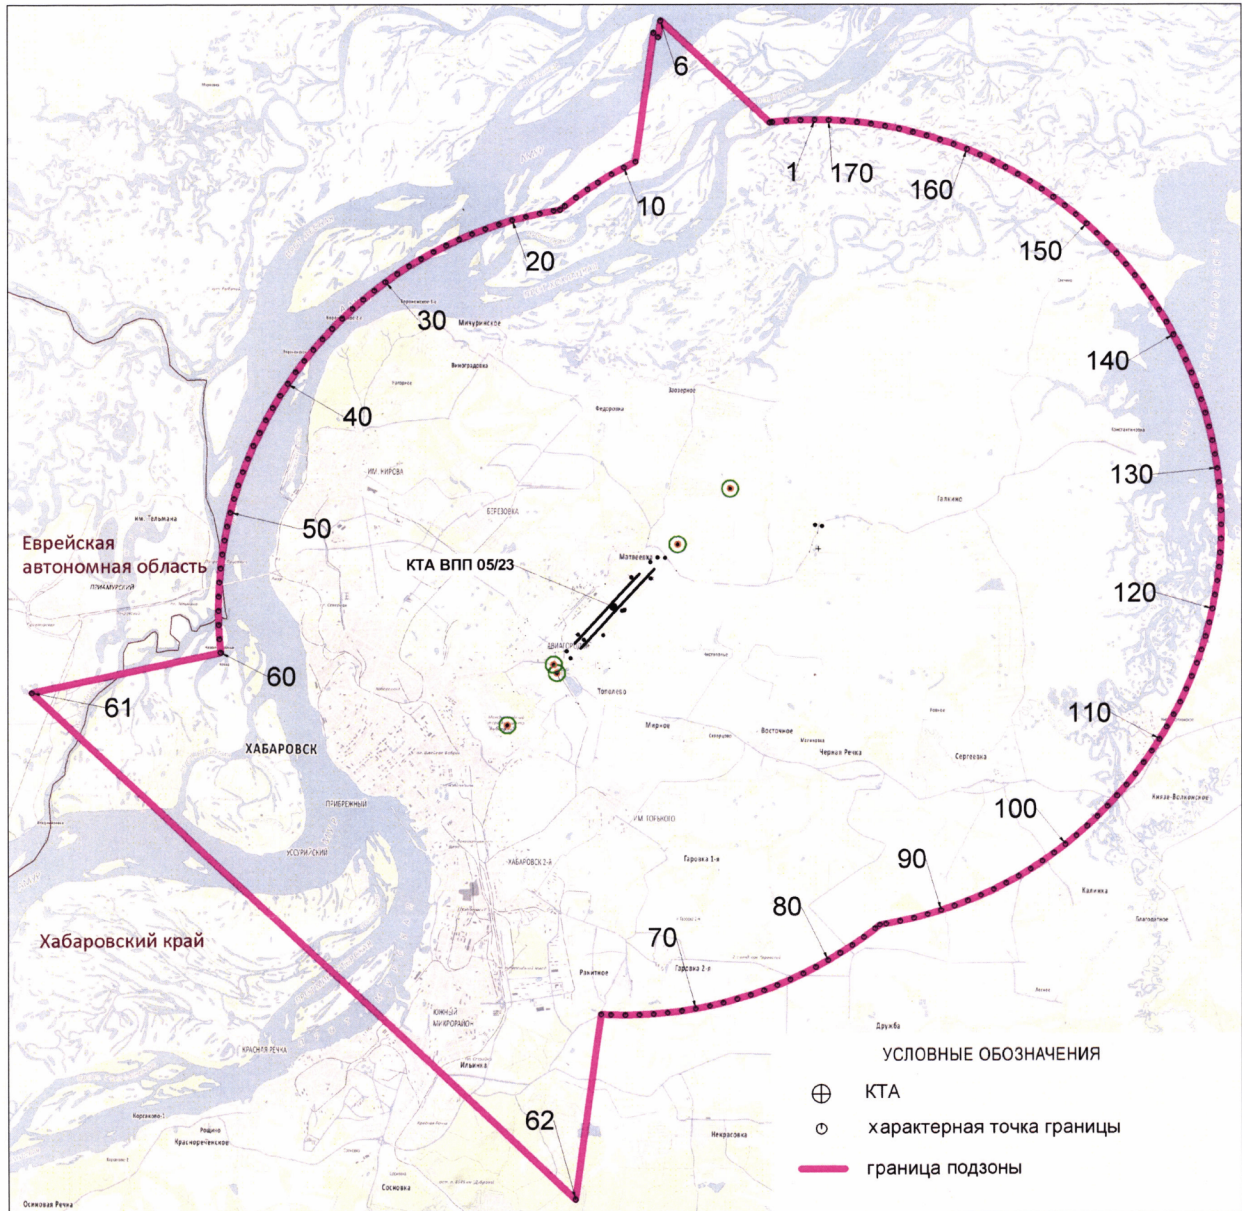

8.5. Графические изображения границ четвертой подзоны приаэродромной территории аэродрома гражданской авиации Хабаровск (Новый) и секторов в ее составе приведены на схемах 5.1, 5.2.

Схема 5.1

Схема 5.2

8.6. Перечень координат характерных точек границ секторов четвертой подзоны приаэродромной территории аэродрома гражданской авиации Хабаровск (Новый) приведен в таблице 5.4.