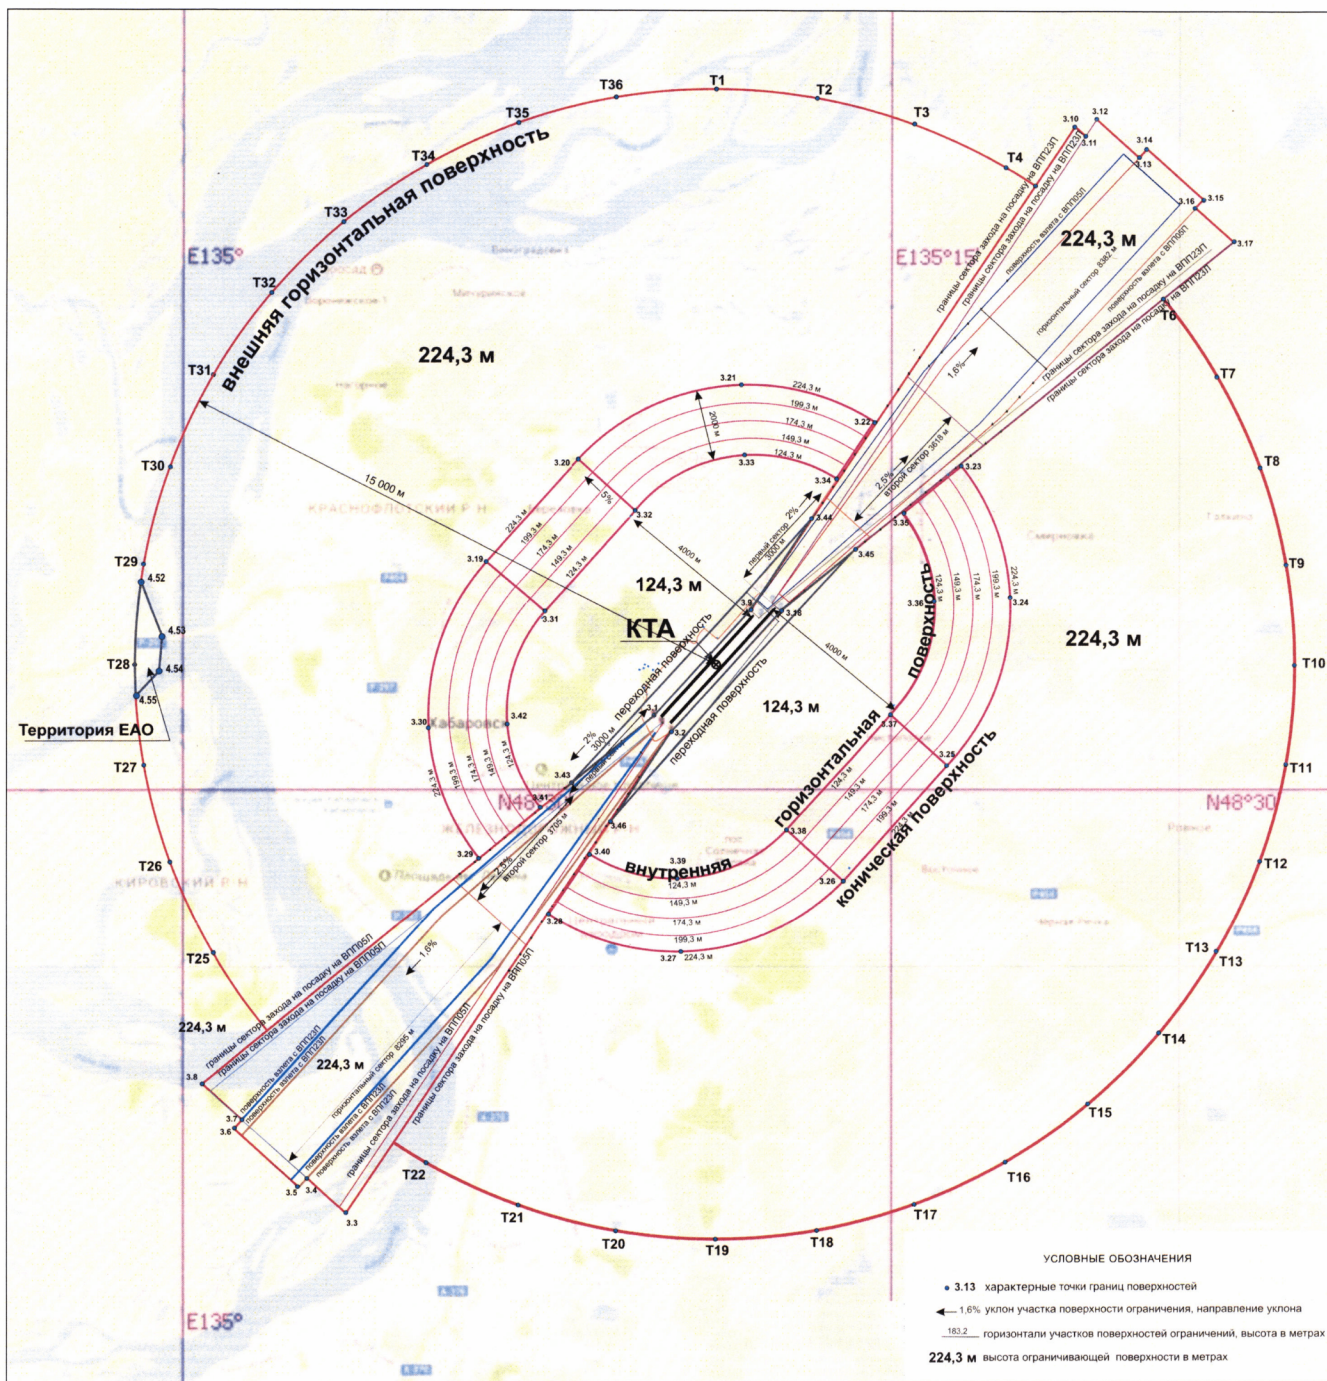

7.4. Графические изображения границ третьей подзоны приаэродромной территории аэродрома гражданской авиации Хабаровск (Новый) и секторов (поверхностей) в ее составе приведены на схемах 4.1 – 4.5.

Схема 4.1