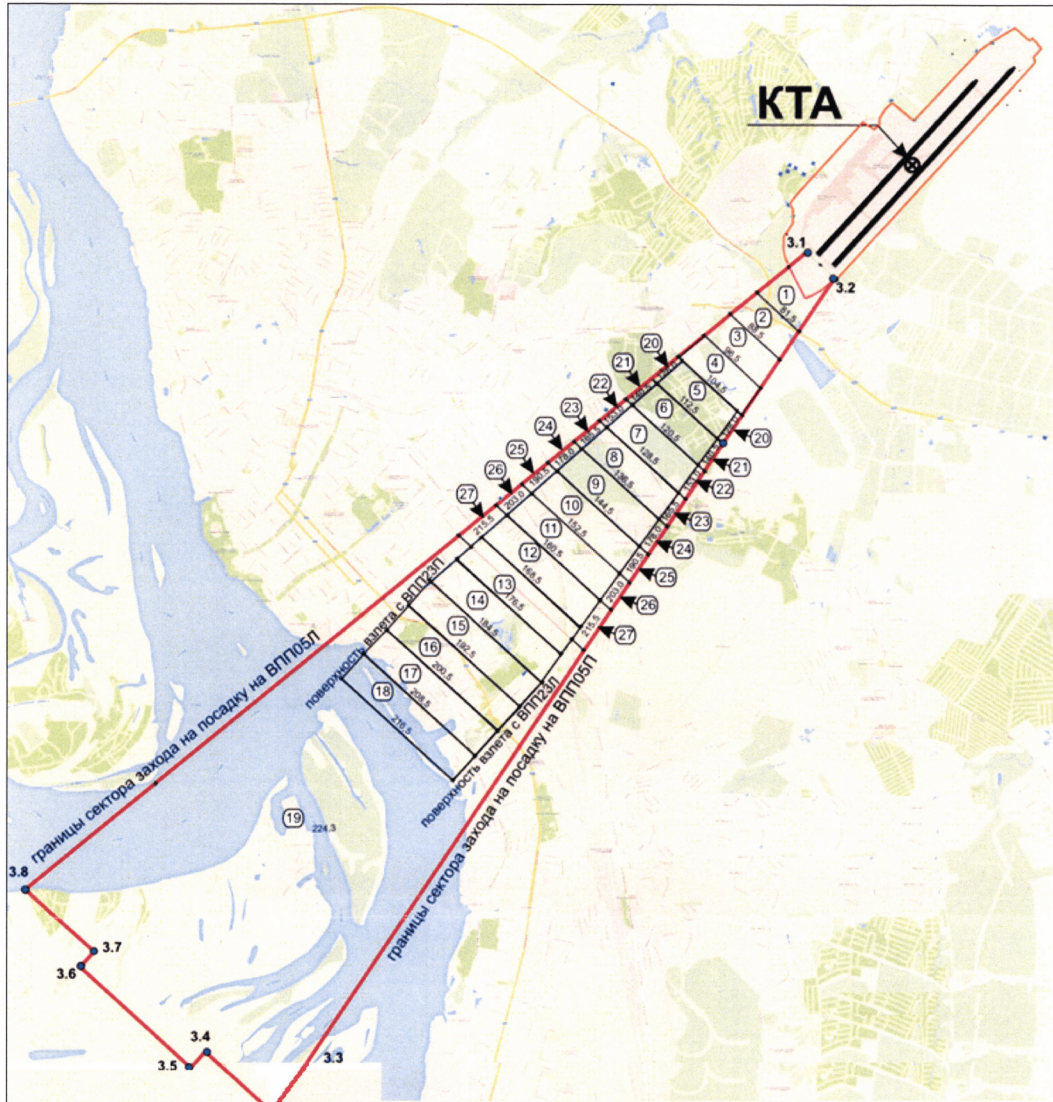

Схема 4.2

Схема 4.3

Схема 4.4

Схема 4.5

7.5. Перечень координат характерных точек секторов (поверхностей) третьей подзоны приаэродромной территории аэродрома гражданской авиации Хабаровск (Новый) приведен в таблице 4.3.