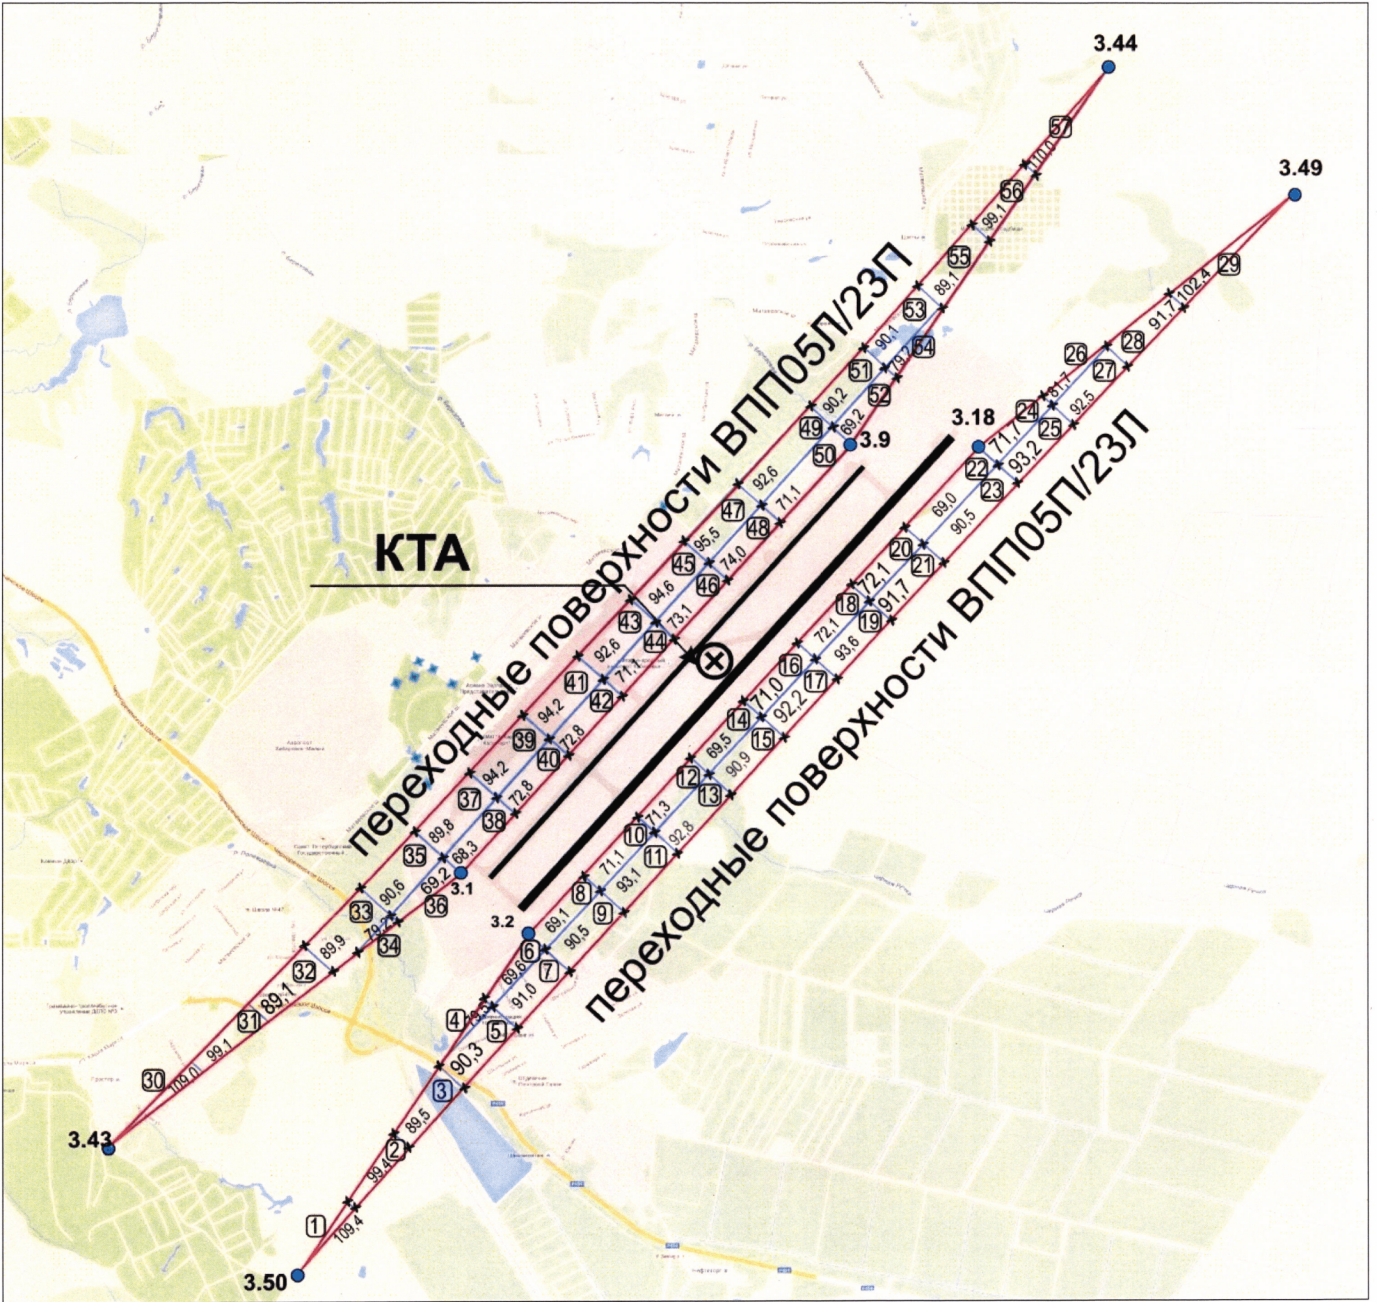

Схема 4.2

Схема 4.3

Схема 4.4

Схема 4.5

7.5. Перечень координат характерных точек секторов (поверхностей) третьей подзоны приаэродромной территории аэродрома гражданской авиации Хабаровск (Новый) приведен в таблице 4.3.