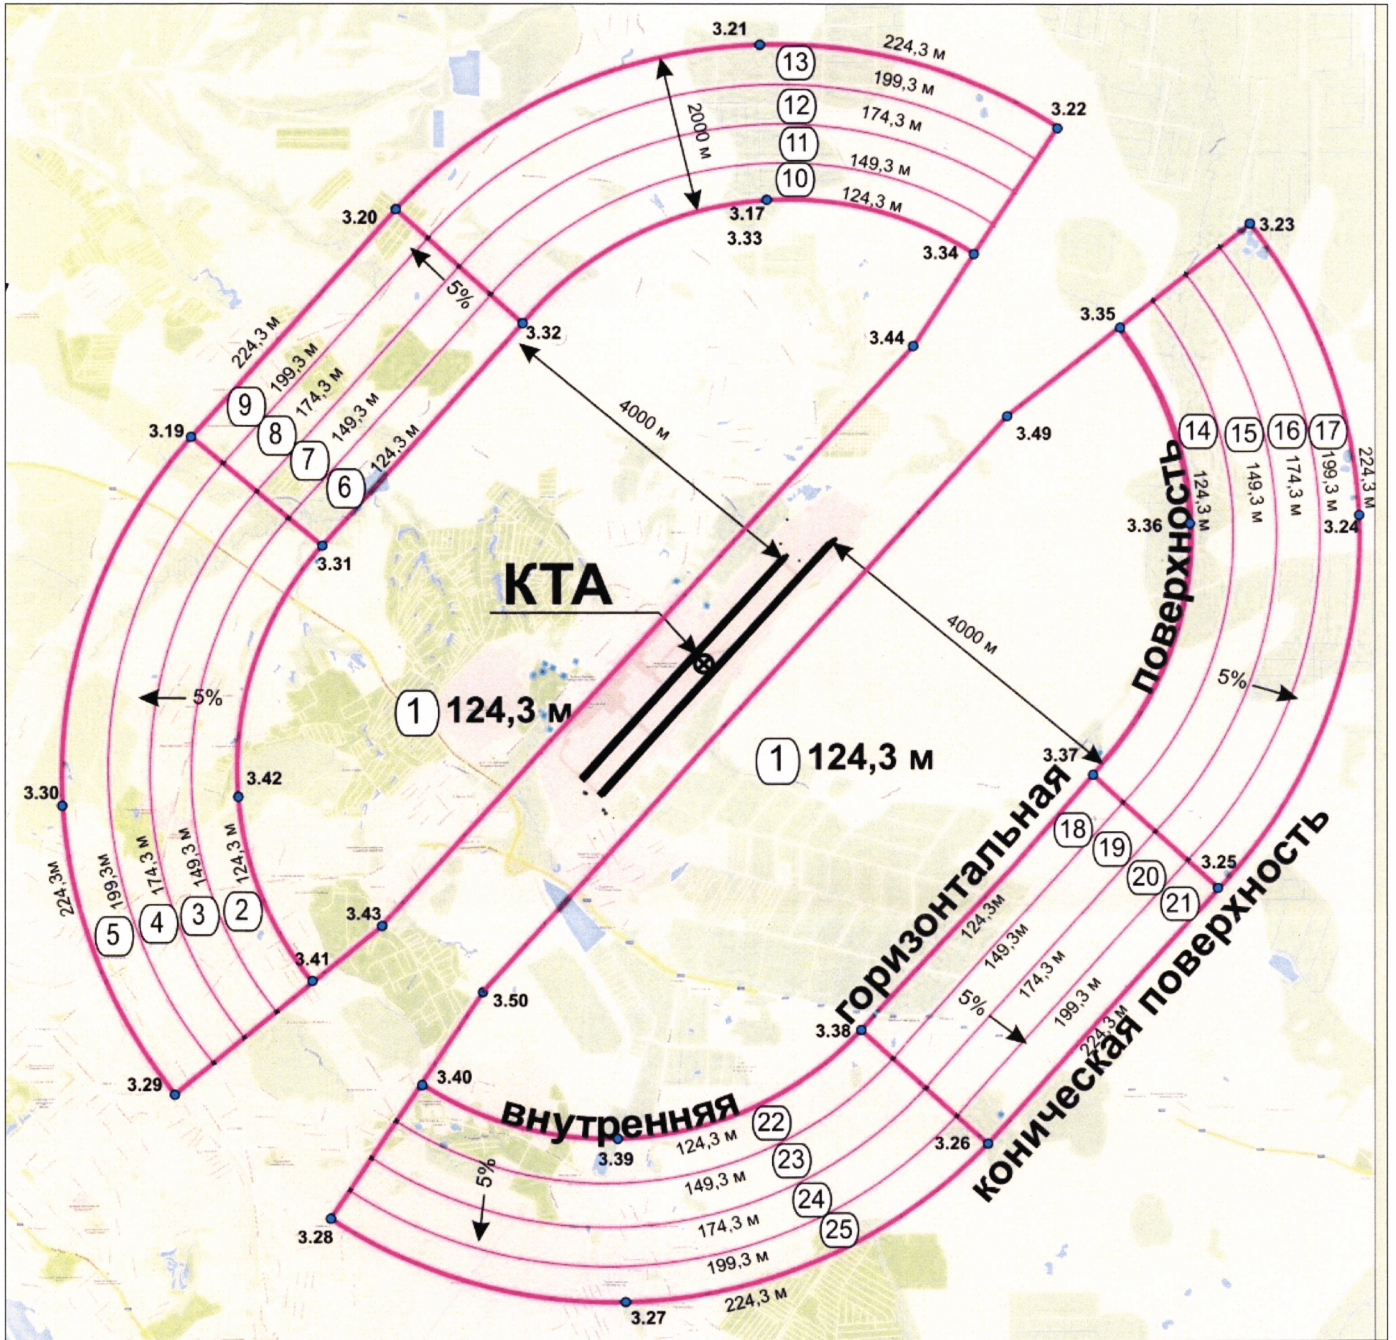

Схема 4.2

Схема 4.3

Схема 4.4

Схема 4.5

7.5. Перечень координат характерных точек секторов (поверхностей) третьей подзоны приаэродромной территории аэродрома гражданской авиации Хабаровск (Новый) приведен в таблице 4.3.