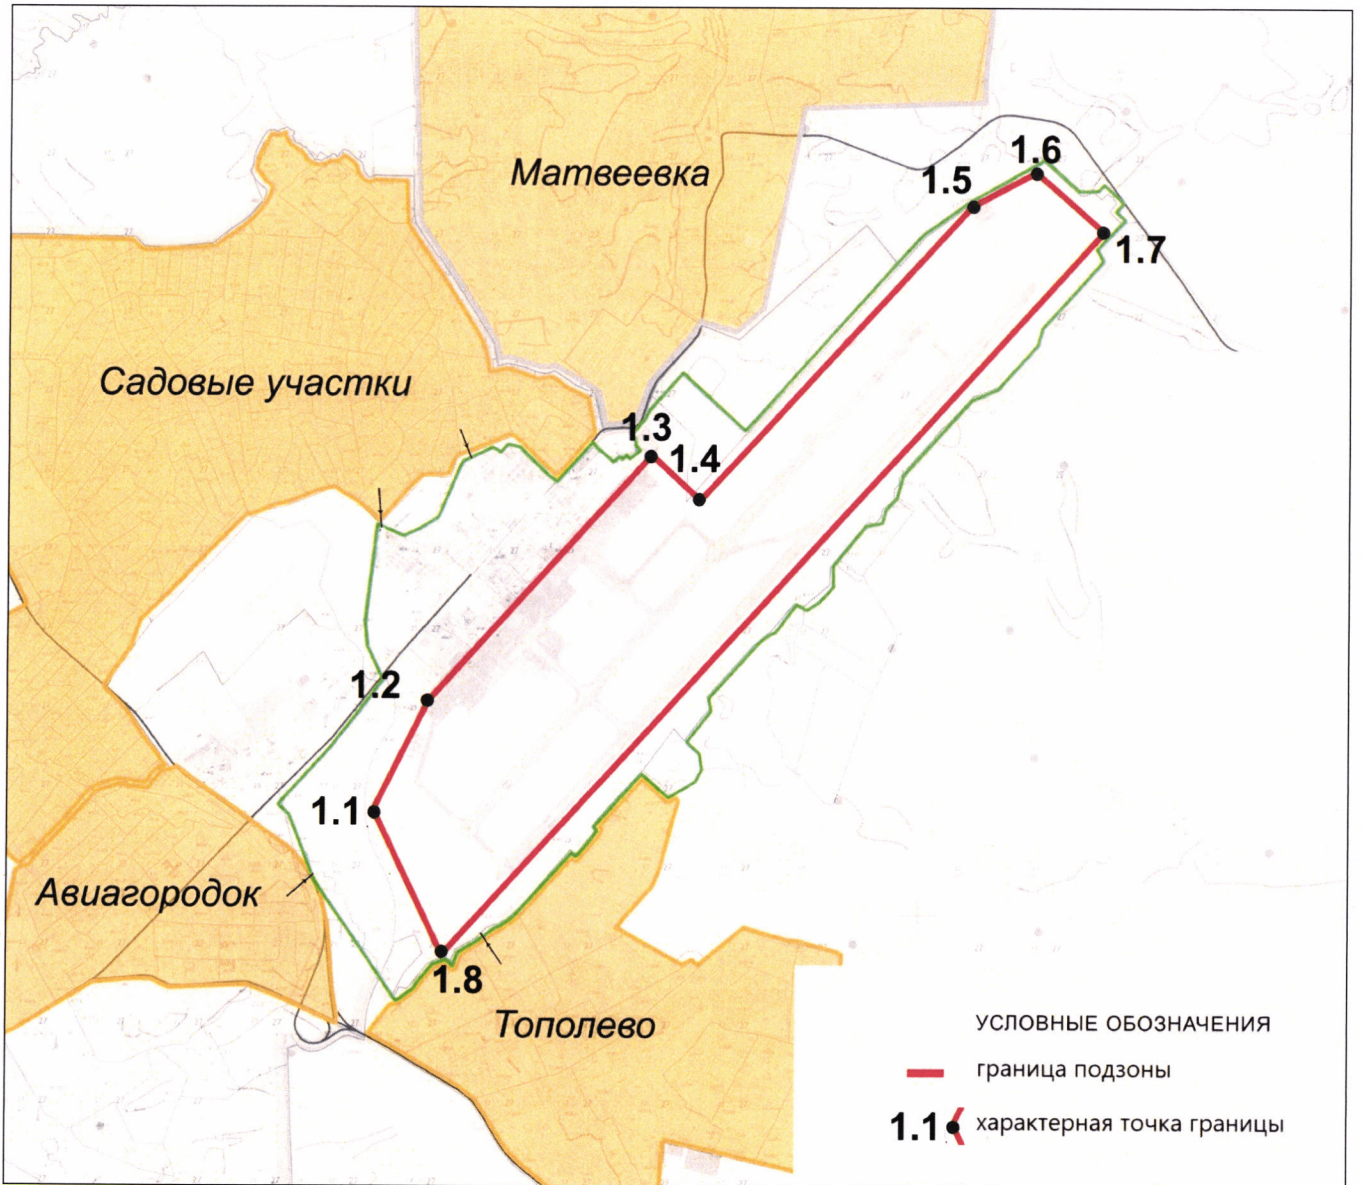

5. Описание границ первой подзоны:

5.1. Первая подзона приаэродромной территории аэродрома гражданской авиации Хабаровск (Новый) выделена по внешним границам земельных участков, предоставленных для размещения и эксплуатации зданий, сооружений и оборудования, подлежащих размещению в указанной подзоне, отграничивающим такие земельные участки от земельных участков, предназначенных для иных целей.

5.2. Перечень координат границ первой подзоны приаэродромной территории аэродрома гражданской авиации Хабаровск (Новый) приведен в таблице 2.

Таблица 2

Обозначение характерных точек границ	Координаты МСК-27	
	X	Y
1.1	460552.00	3185161.08
1.2	461057.35	3185414.40
1.3	462296.77	3186562.10
1.4	462103.47	3186786.64
1.5	463447.88	3188091.64
1.6	463762.06	3188610.77
1.7	463456.62	3188963.80
1.8	459863.11	3185503.20
1.1	460552.00	3185161.08

5.3. Муниципальные образования, в границах территорий которых полностью или частично расположена первая подзона приаэродромной территории аэродрома гражданской авиации Хабаровск (Новый): Хабаровский край, городской округ город Хабаровск.

5.4. Кадастровый квартал, в границах территории которого расположена первая подзона приаэродромной территории аэродрома гражданской авиации Хабаровск (Новый): 27:23:0040405.

5.5. Графическое изображение границ первой подзоны приаэродромной территории аэродрома гражданской авиации Хабаровск (Новый) приведено на схеме 2.

Схема 2