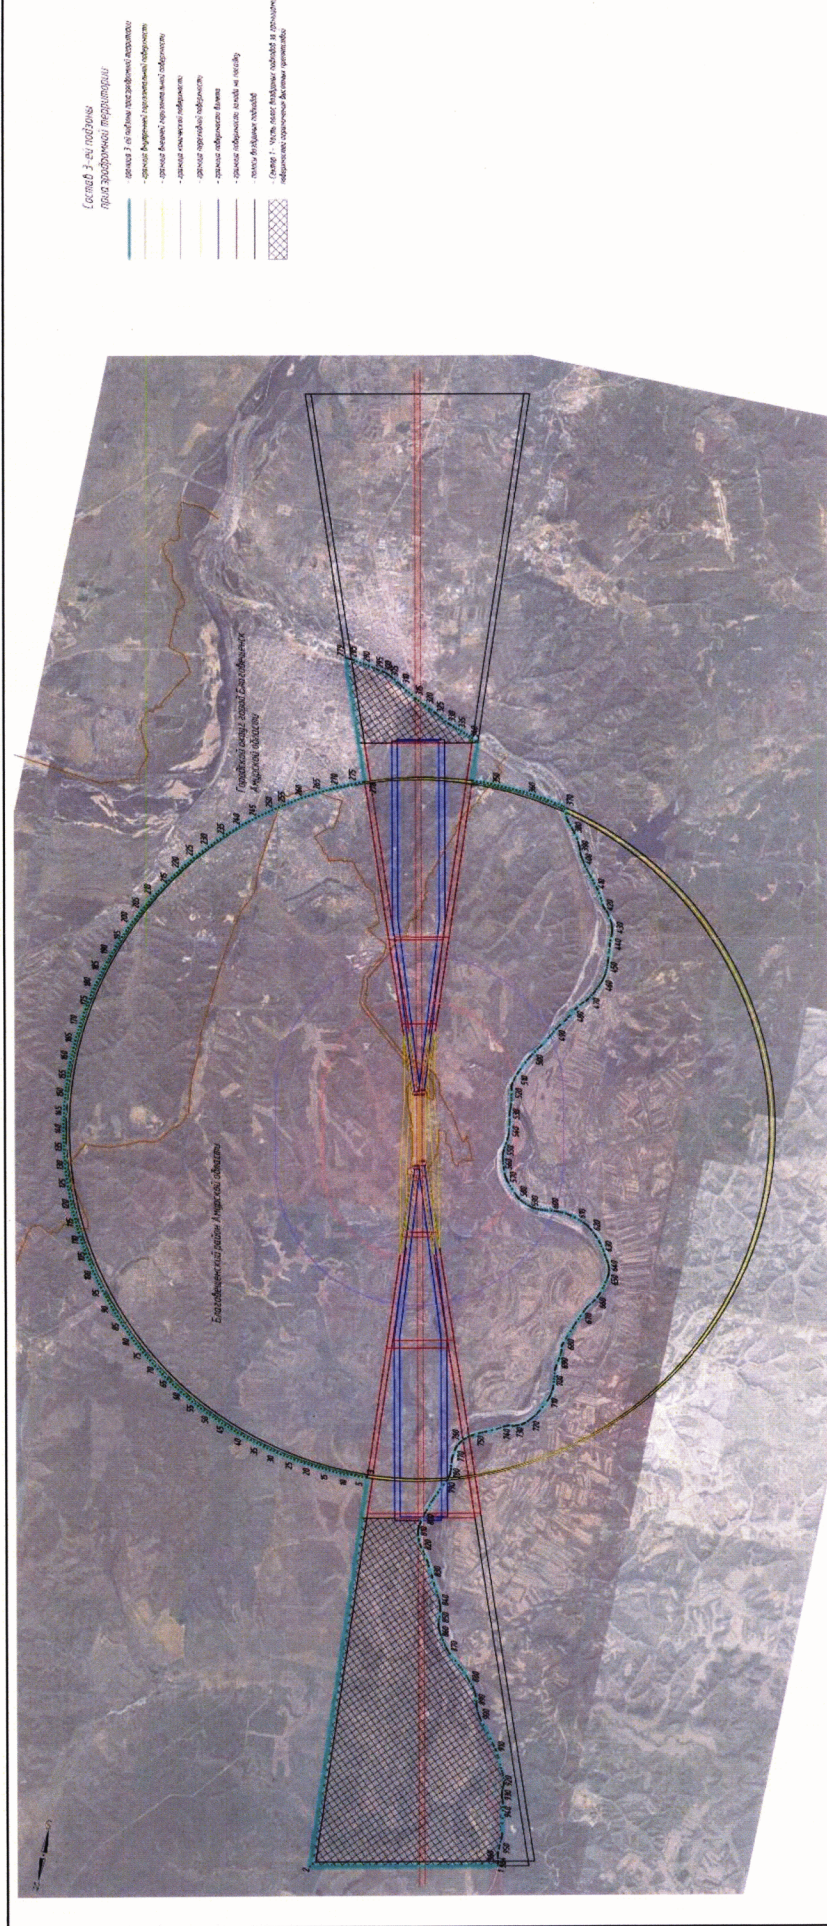

Схема 3.1

7.4. Перечень кадастровых кварталов, в границах территорий которых полностью или частично расположена третья подзона приаэродромной территории аэродрома гражданской авиации Благовещенск (Игнатьево), приведен в таблице 4.2.

Таблица 4.2

№ п/п	Номера кадастровых кварталов					
	1	2	3	4	5	6
1	28:01:010003	28:01:100005	28:01:110116	28:01:110238	28:01:170118	28:10:091019
2	28:01:010004	28:01:110001	28:01:110117	28:01:110239	28:01:170119	28:10:091020
3	28:01:010005	28:01:110002	28:01:110119	28:01:110241	28:01:170120	28:10:091021
4	28:01:010009	28:01:110003	28:01:110120	28:01:110242	28:01:170121	28:10:091022
5	28:01:010010	28:01:110005	28:01:110121	28:01:110243	28:01:170122	28:10:091023
6	28:01:010011	28:01:110006	28:01:110122	28:01:110244	28:01:170123	28:10:091024
7	28:01:010104	28:01:110007	28:01:110123	28:01:110245	28:01:170124	28:10:091025
8	28:01:010106	28:01:110008	28:01:110124	28:01:110246	28:01:170125	28:10:091026
9	28:01:010107	28:01:110009	28:01:110125	28:01:110247	28:01:170126	28:10:092001
10	28:01:010108	28:01:110010	28:01:110126	28:01:110249	28:01:170127	28:10:092002
11	28:01:010109	28:01:110011	28:01:110127	28:01:110252	28:01:170128	28:10:092003
12	28:01:010113	28:01:110012	28:01:110128	28:01:110253	28:01:170129	28:10:092004
13	28:01:010114	28:01:110014	28:01:110129	28:01:110256	28:01:170130	28:10:100710
14	28:01:010421	28:01:110015	28:01:110130	28:01:110257	28:01:170131	28:10:100711
15	28:01:010424	28:01:110016	28:01:110131	28:01:110259	28:01:170132	28:10:100713
16	28:01:010425	28:01:110017	28:01:110132	28:01:110260	28:01:170133	28:10:100714
17	28:01:010427	28:01:110018	28:01:110133	28:01:110261	28:01:170134	28:10:101000
18	28:01:010428	28:01:110019	28:01:110134	28:01:110262	28:01:170135	28:10:101001
19	28:01:010430	28:01:110020	28:01:110135	28:01:110263	28:01:170136	28:10:101002
20	28:01:010431	28:01:110021	28:01:110137	28:01:110264	28:01:170137	28:10:130004
21	28:01:010449	28:01:110022	28:01:110138	28:01:110265	28:01:170138	28:10:130009
22	28:01:010464	28:01:110023	28:01:110139	28:01:110266	28:01:170139	28:10:130016
23	28:01:010470	28:01:110024	28:01:110140	28:01:110267	28:01:170140	28:10:130017
24	28:01:020001	28:01:110025	28:01:110141	28:01:110268	28:01:170141	28:10:130023
25	28:01:020002	28:01:110026	28:01:110142	28:01:110270	28:01:170142	28:10:130039
26	28:01:020003	28:01:110028	28:01:110143	28:01:110271	28:01:170143	28:10:130043
27	28:01:020004	28:01:110029	28:01:110144	28:01:110272	28:01:170144	28:10:130065
28	28:01:020490	28:01:110030	28:01:110145	28:01:110273	28:01:170145	28:10:130068
29	28:01:020491	28:01:110031	28:01:110146	28:01:110274	28:01:170146	28:10:130096
30	28:01:020495	28:01:110032	28:01:110147	28:01:110276	28:01:170147	28:10:130097
31	28:01:020496	28:01:110033	28:01:110148	28:01:110277	28:01:170148	28:10:130100
32	28:01:020498	28:01:110034	28:01:110149	28:01:110278	28:01:170149	28:10:130127
33	28:01:020499	28:01:110035	28:01:110150	28:01:110279	28:01:170150	28:10:130128
34	28:01:020509	28:01:110036	28:01:110151	28:01:110280	28:01:170151	28:10:130145
35	28:01:020510	28:01:110037	28:01:110152	28:01:110282	28:01:170152	28:10:130146
36	28:01:020511	28:01:110038	28:01:110153	28:01:110283	28:01:170153	28:10:130147
37	28:01:020512	28:01:110039	28:01:110154	28:01:110284	28:01:170154	28:10:130160