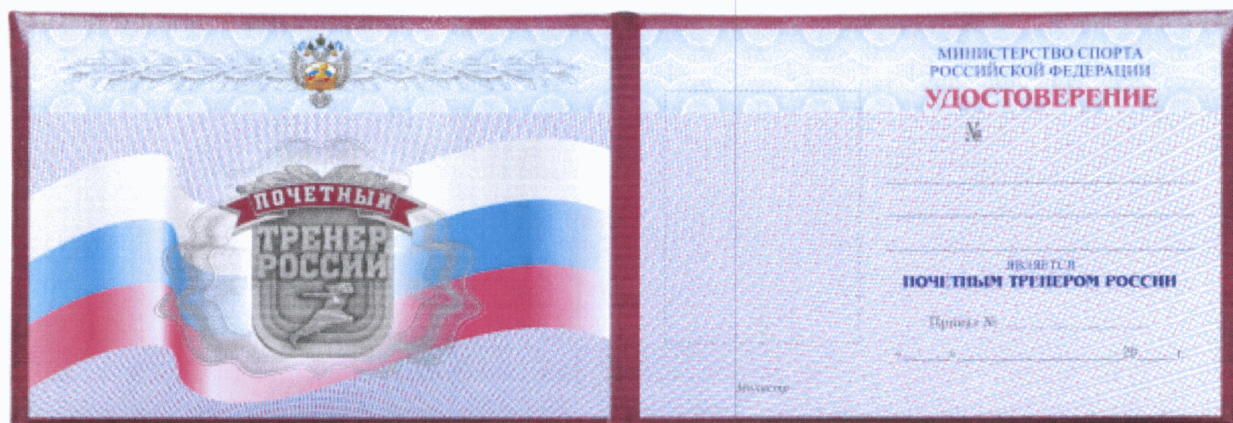

Приложение № 3
к приказу Минспорта России
от «17» апреля 2024 г. № 440

**Рисунок и описание
удостоверения «почетный тренер России»**

Рисунок удостоверения «почетный тренер России»

Описание удостоверения «почетный тренер России»

Удостоверение «почетный тренер России» (далее – удостоверение) имеет форму книжки размером 200 x 65 мм (в развернутом виде). Цвет удостоверения – коричневый.

На лицевой стороне обложки выполнены методом тиснения фольгой золотого цвета в центре изображение геральдического знака – эмблемы Министерства спорта Российской Федерации, под ним надпись «УДОСТОВЕРЕНИЕ», ниже надпись в одну строку «ПОЧЕТНЫЙ ТРЕНЕР РОССИИ».

Общим фоном вкладышей удостоверения является цветная гильоширная сетка.