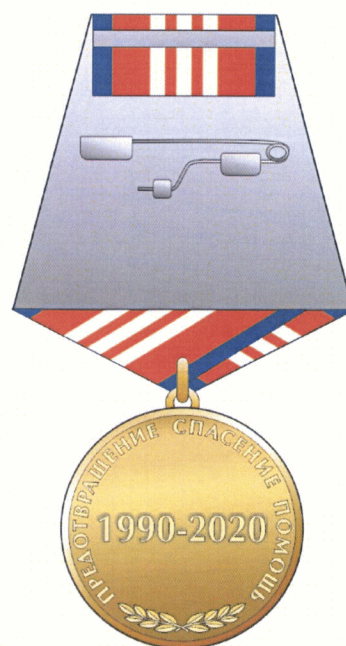

Медаль МЧС России «XXX лет МЧС России» при помощи ушка и кольца соединяется с пятиугольной колодкой, обтянутой шелковой муаровой лентой оранжевого цвета шириной 24 мм с синими полосками по краям ленты шириной 2,5 мм каждая. Посередине ленты пять полосок: три белые шириной 2 мм и две оранжевые шириной 1,5 мм.

Колодка с медалью при помощи булавки крепится к одежде.

Приложение № 2
к Положению
о медали МЧС России
«XXX лет
МЧС России»

**Рисунок
медали МЧС России «XXX лет МЧС России»**

Лицевая сторона

Оборотная сторона

Приложение № 3
к Положению
о медали МЧС России
«XXX лет
МЧС России»

**Форма удостоверения
к памятной медали МЧС России «XXX лет МЧС России»**

Лицевая сторона

Внутренняя сторона

The image shows the back side of the certificate, which is white. On the left is an illustration of the commemorative medal, which is circular and gold-colored, featuring a compass rose and the Roman numerals "XXX". It is attached to a ribbon with red and white diagonal stripes and blue borders. To the right of the medal is the awarding text. At the top, there are three horizontal lines for a signature. Below them, the text reads: "приказом Министерства Российской Федерации по делам гражданской обороны, чрезвычайным ситуациям и ликвидации последствий стихийных бедствий". This is followed by a line for the number "№" and a line for the date "от " " " 20 " г.". Below this, it says "награжден(а) медалью МЧС России" in bold. Underneath, the text "«XXX лет МЧС России»" is printed in red. There are two more horizontal lines for a signature, with the text "(должность, воинское или специальное звание" above the first and "и подпись лица, вручившего" above the second. Below the second line, the word "медаль)" is printed. At the bottom left, there is a line for the initials "МП". At the bottom right, there is a double arrow symbol "»".