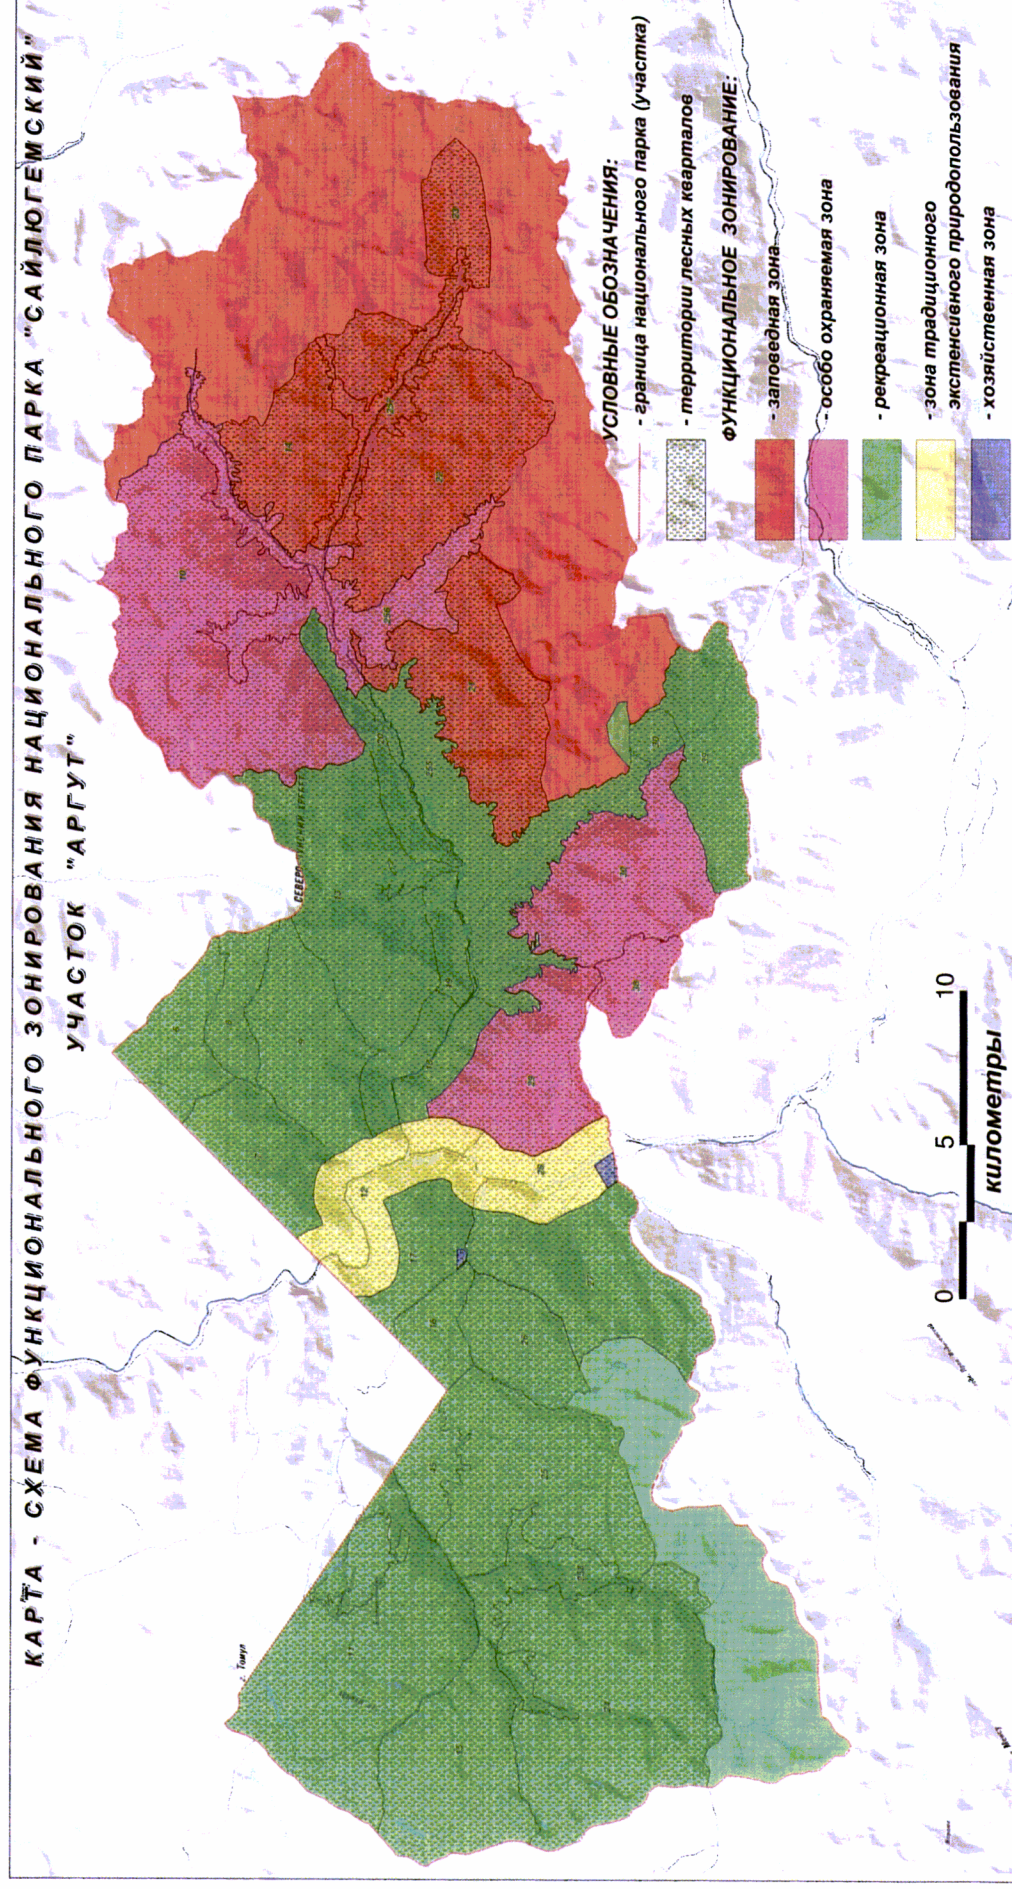

577	49,55154	88,695278	САЙЛЮГЕМ	49	33	5,54	88	41	43,00
578	49,554787	88,692847	САЙЛЮГЕМ	49	33	17,23	88	41	34,25
579	49,555824	88,697896	САЙЛЮГЕМ	49	33	20,97	88	41	52,43
580	49,556633	88,70045	САЙЛЮГЕМ	49	33	23,88	88	42	1,62
581	49,556243	88,703478	САЙЛЮГЕМ	49	33	22,47	88	42	12,52
582	49,556355	88,707041	САЙЛЮГЕМ	49	33	22,88	88	42	25,35

КАРТА-СХЕМА ФУНКЦИОНАЛЬНОГО ЗОНИРОВАНИЯ ТЕРРИТОРИИ
НАЦИОНАЛЬНОГО ПАРКА «САЙЛЮГЕМСКИЙ» - УЧАСТОК «АРГУТ»